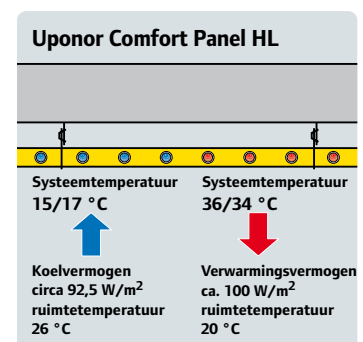

Het Comfort Panel HL wordt in de bouwzijdig reeds bestaande of nieuw te ontwikkelen metalen onderconstructies ingezet. De optisch aantrekkelijke onderzijde van het paneel bestaat uit een met een hoogwaardig vlies afgewerkte metaalplaat. Het Comfort Panel heeft zeer goede thermische prestaties door de geoptimaliseerde warmtegeleiding tussen het bovenvlak en het geïntegreerde leidingregister van de PE-X leiding.

Uitstekende prestaties: frisse koeling in de zomer, behaaglijke warmte in de winter.

Uw voordelen

- koelvermogen tot 92,5 W/m² bij een ondertemperatuur van 10 K
- verwarmvermogen 100 W/m² bij een overtemperatuur van 15 K, overeenkomstig DIN EN 14037
- eenvoudige en snelle montage
- optimaal te combineren met conventioneel rasterplafond
- egaal, gelijkmatig onderaan-gezicht
- betere geluidsabsorptie dan bij een oplossing met geluid-dempend pleisterwerk
- bouwstofklasse C-S2-DO volgens DIN EN 13501-1, overeenkomstig B1 na DIN 4102
- voor woningen en bedrijfspanden, zowel voor renovatie als nieuwbouw